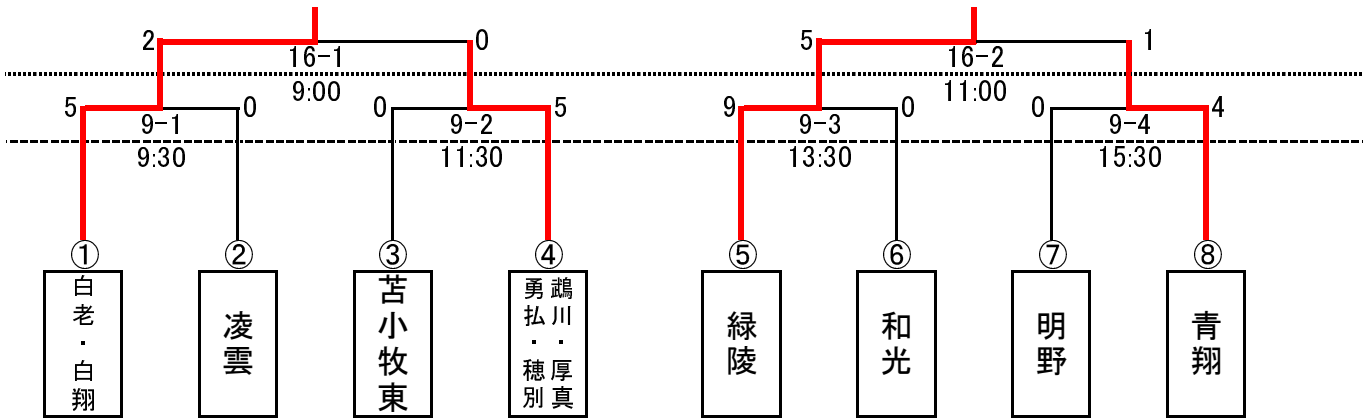

# 東胆振中体連軟式野球大会組み合わせ

A

B

C

D

## 使用球場

- 9日 とましんスタジアム
- 10日 とましんスタジアム
- 16日 清水球場
- 17日 清水球場
- 18日 とましんスタジアム(予備日)

## 試合当番校について

日付	試合	試合当番校	試合	試合当番校	試合	試合当番校	試合	試合当番校
9日	9-1	9-3の両チーム	9-2	9-1の勝者	9-3	9-2の勝者	9-4	9-3の勝者
10日	10-1	10-3の両チーム	10-2	10-1の勝者	10-3	10-2の勝者	10-4	10-3の勝者
16日	16-1	16-3の両チーム	16-2	16-1の勝者	16-3	16-2の勝者	16-4	16-3の勝者
17日	教員で担当（選手に任せても可）							
18日	教員で担当（月曜日なので1日空けておいてください）							
23日	教員で担当（選手に任せても可） ※中学校グラウンド							