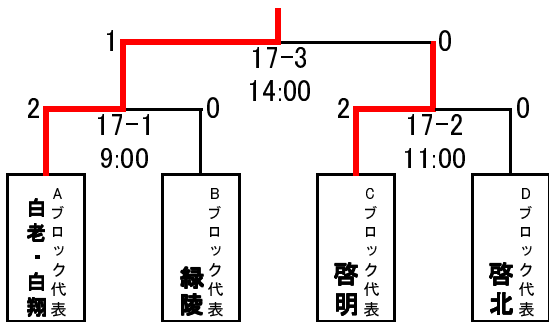

# 東胆振中体連軟式野球大会組み合わせ

A

B

C

D

## 使用球場

- 9日 とましんスタジアム
- 10日 とましんスタジアム
- 16日 清水球場
- 17日 清水球場
- 18日 とましんスタジアム(予備日)