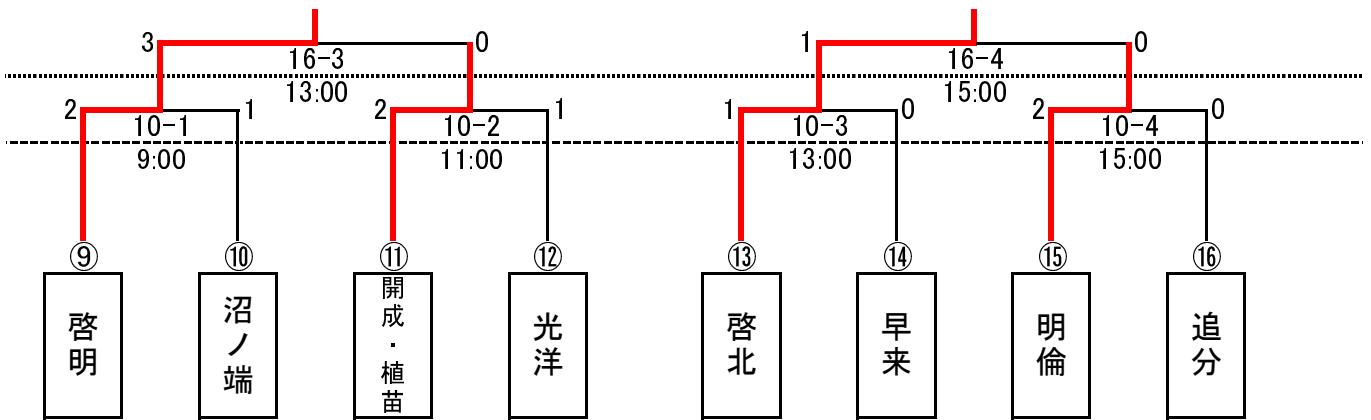

# 東胆振中体連軟式野球大会組み合わせ

A

B

C

D

## 使用球場

- 9日 とましんスタジアム
- 10日 とましんスタジアム
- 16日 清水球場
- 17日 清水球場
- 18日 とましんスタジアム(予備日)

## 試合当番校について

日付	試合	試合当番校	試合	試合当番校	試合	試合当番校	試合	試合当番校
9日	9-1	9-3の両チーム	9-2	9-1の勝者	9-3	9-2の勝者	9-4	9-3の勝者
10日	10-1	10-3の両チーム	10-2	10-1の勝者	10-3	10-2の勝者	10-4	10-3の勝者
16日	16-1	16-3の両チーム	16-2	16-1の勝者	16-3	16-2の勝者	16-4	16-3の勝者
17日	教員で担当（選手に任せても可）							
18日	教員で担当（月曜日なので1日空けておいてください）							
23日	教員で担当（選手に任せても可） ※中学校グラウンド							